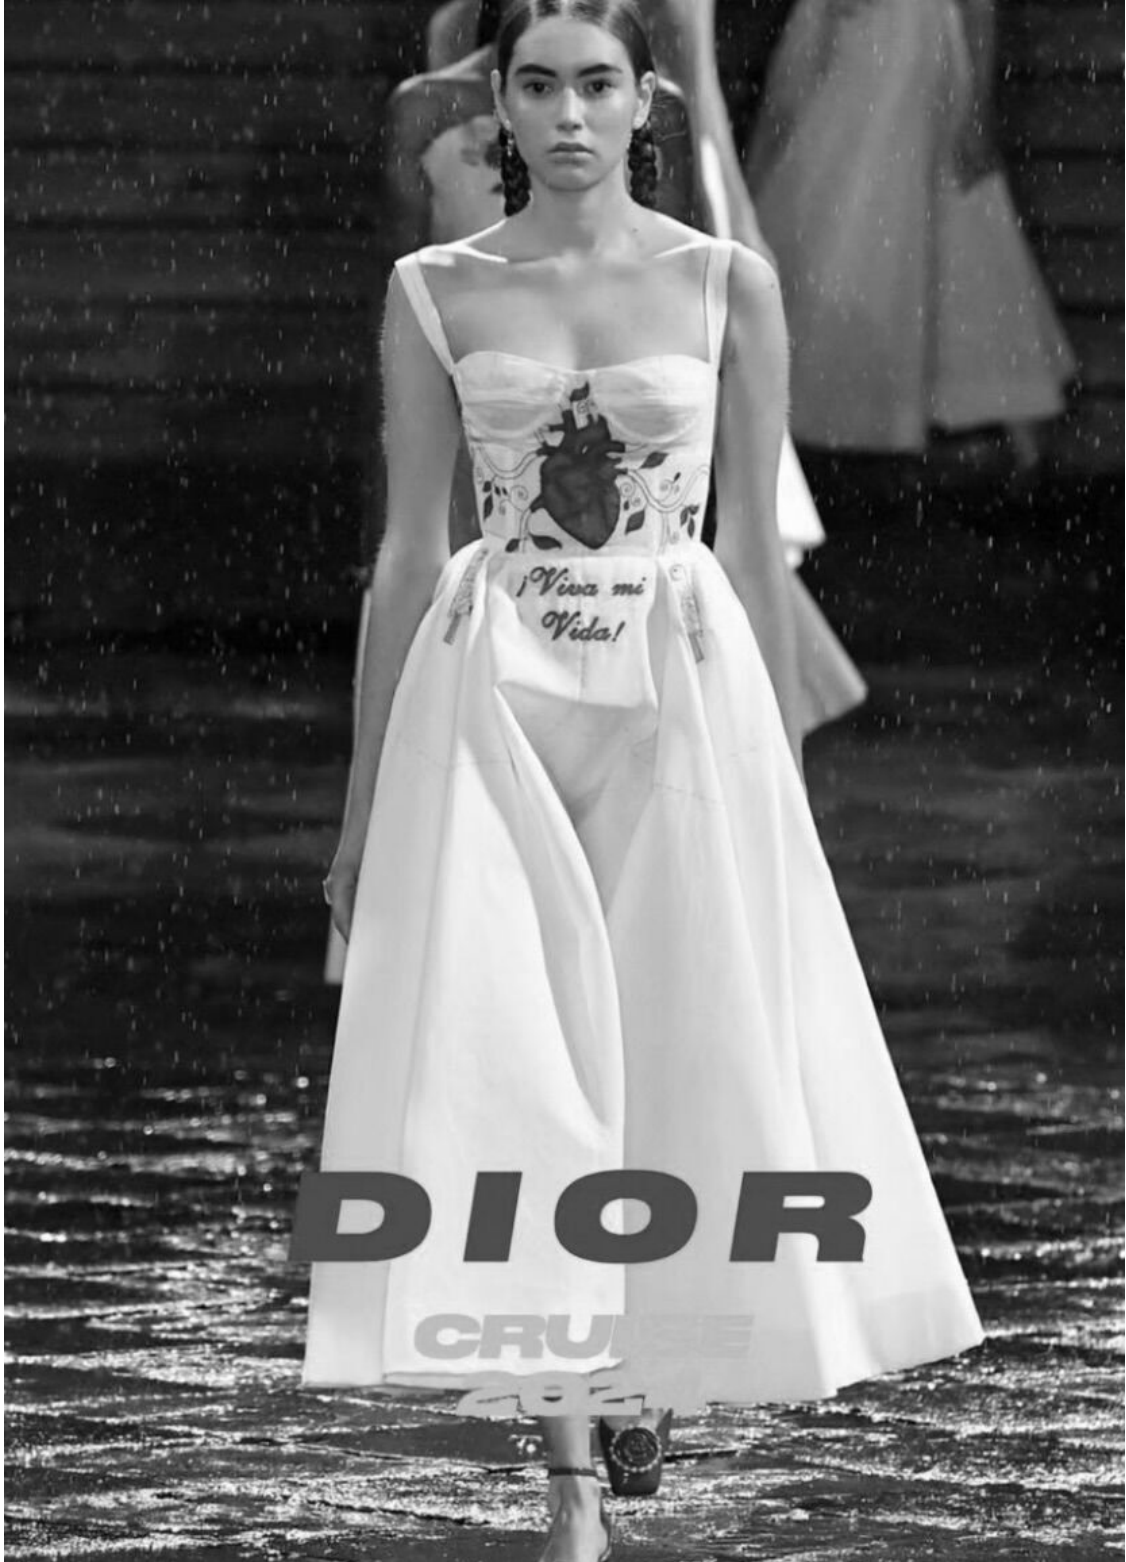

# IVANNA ROCHA

height 178 cm · bust 79 cm · waist 60 cm · hips 89 cm · dress 36  
shoes size 39.5 · hair brown · eyes brown